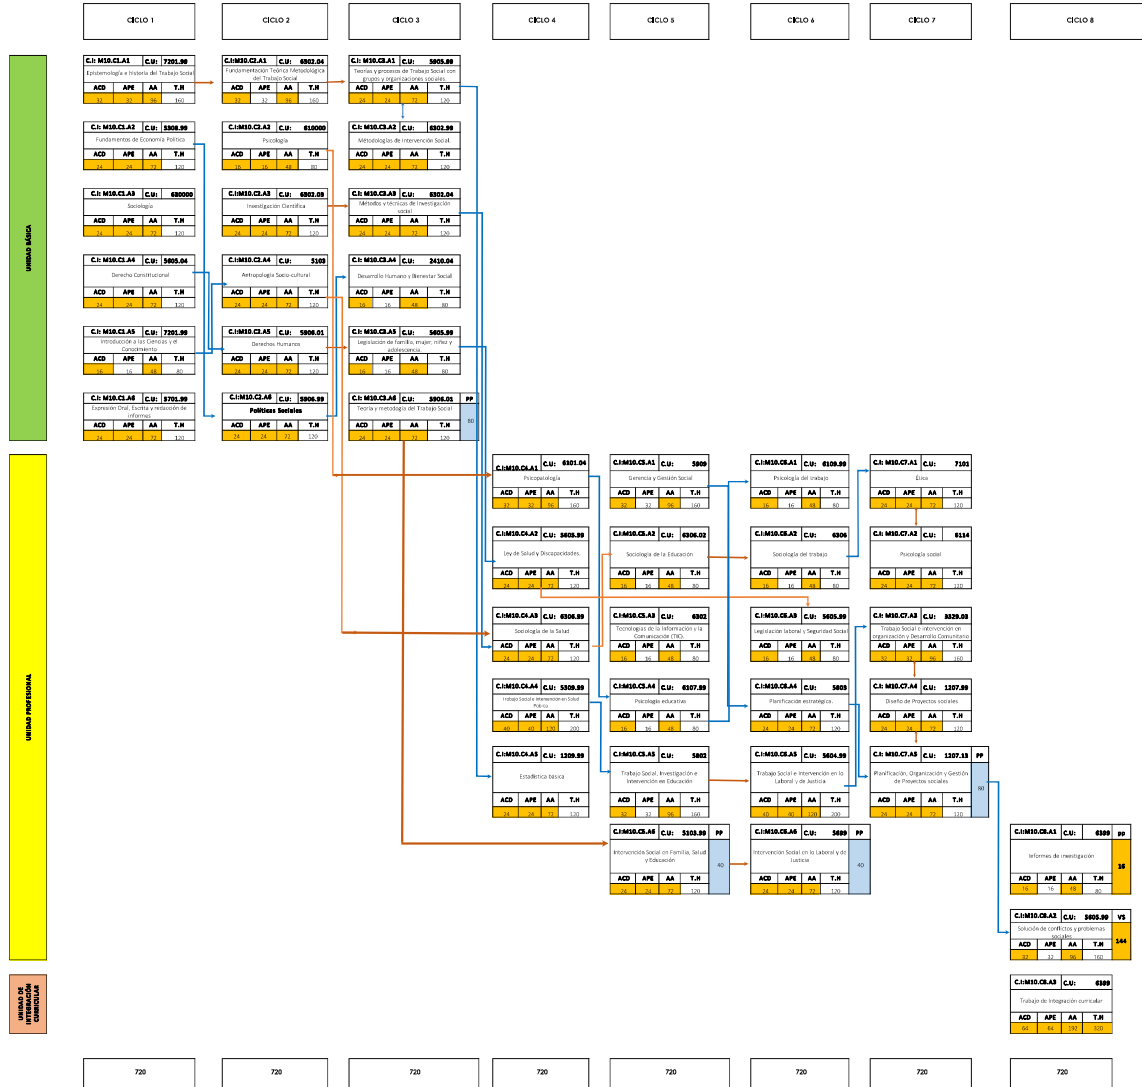

Ciclo	Clase	Horas
1	1	720
1	2	300
1	3	600
1	4	300
1	5	720
1	6	300

Curso	Horas
720	720
300	300
600	600
300	300
720	720
300	300

Curso	Horas
600	600
300	300
600	600
300	300
600	600
300	300

Curso	Horas
600	600
300	300
600	600
300	300
600	600
300	300

Firmado electrónicamente por:
BETTI DEL CISNE REYES